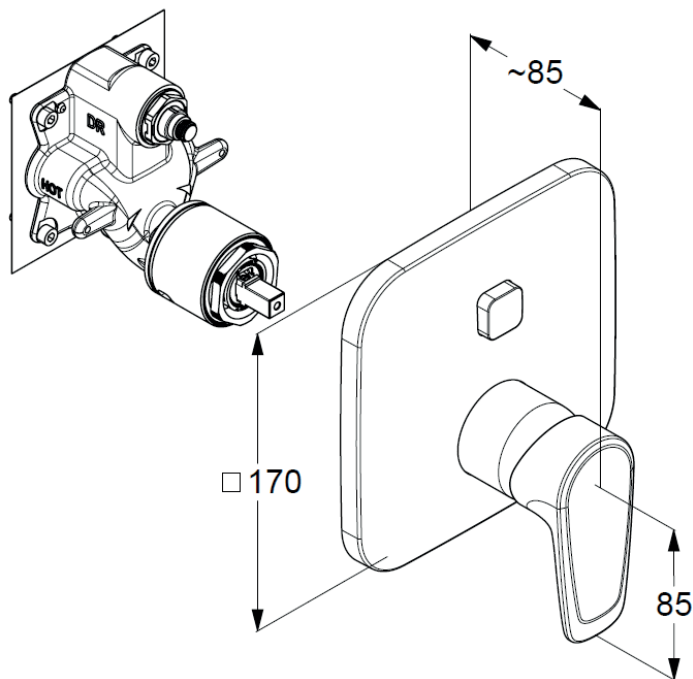

BATERIA WANNOWA DERBY STYLE PUSH
PODTYNKOWA CZARNY MAT DO 88011GC
VIGOUR

VIGOUR

derby style

Bateria wannowa derby
style push podtynkowa
czarny mat do 88011GC
VIGOUR

KBN: DERSBAWPC
KOD: 366596644

Informacje

Kolor: czarny mat
Przepływ: 31/28 l/min - 3
bar

element podtynkowy
KBN: INDBAEPU
KOD: 88011GC