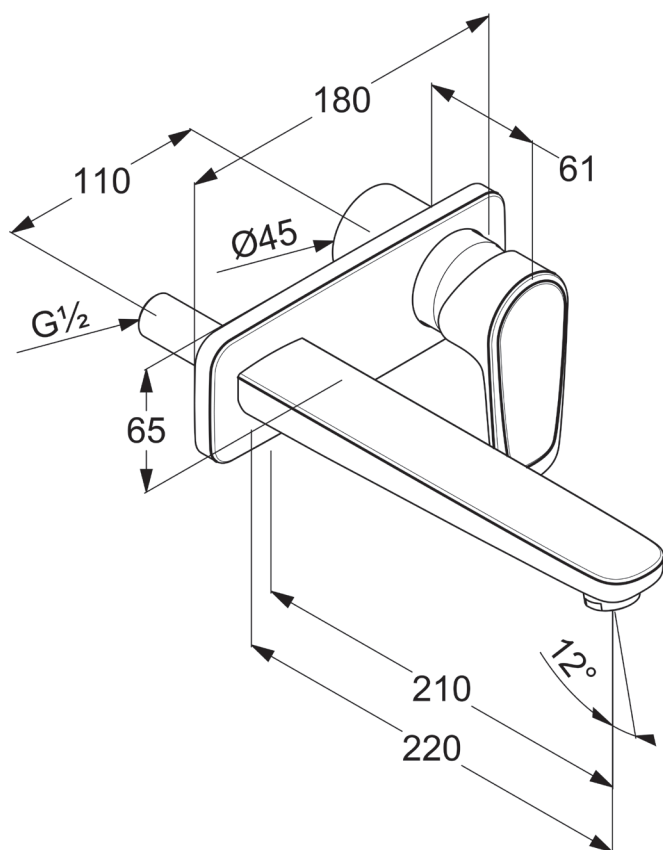

Bateria umywalkowa DERBY STYLE
podtynkowa wylewka 220mm czarny mat
do 38242GC

VIGOUR

derby style

Bateria umywalkowa
DERBY STYLE podtynkowa
wylewka 220mm czarny mat
do 38242GC

KBN: DERSBAUPEN22C

Informacje

Kolor: czarny mat
Przepływ: 6 l/min - 3 bar