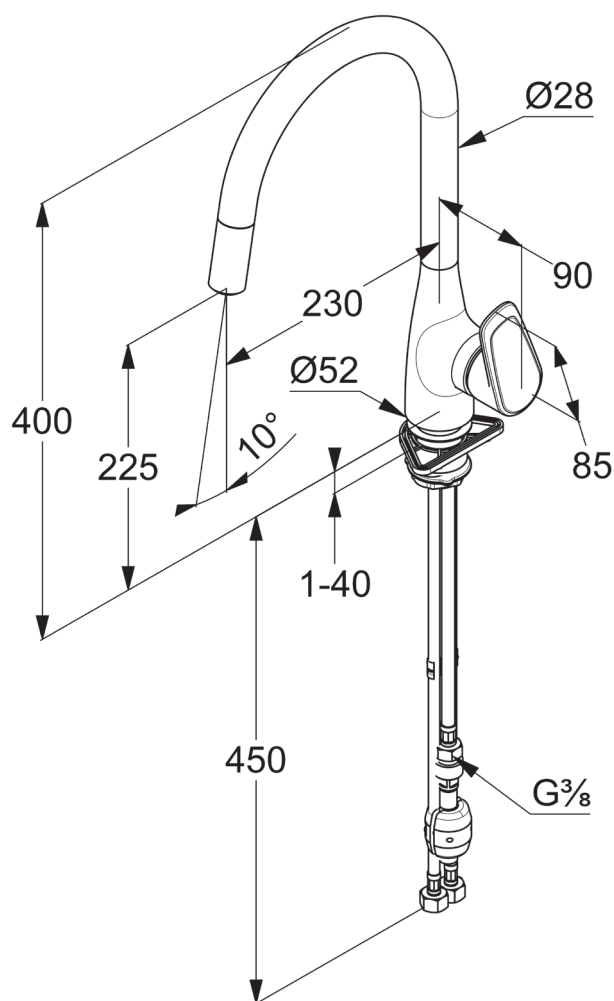

Bateria zlewozmywakowa DERBY STYLE
stoj. łukowa wyciągana wylewka czarny mat

VIGOUR

derby style

Bateria zlewozmywakowa
DERBY STYLE stojąca
łukowa wyciągana
wylewka czarny mat

KBN: DERSBAZSTLWWC

Informacje

Kolor: czarny mat
Przepływ: 9,5 l/min - 3 bar