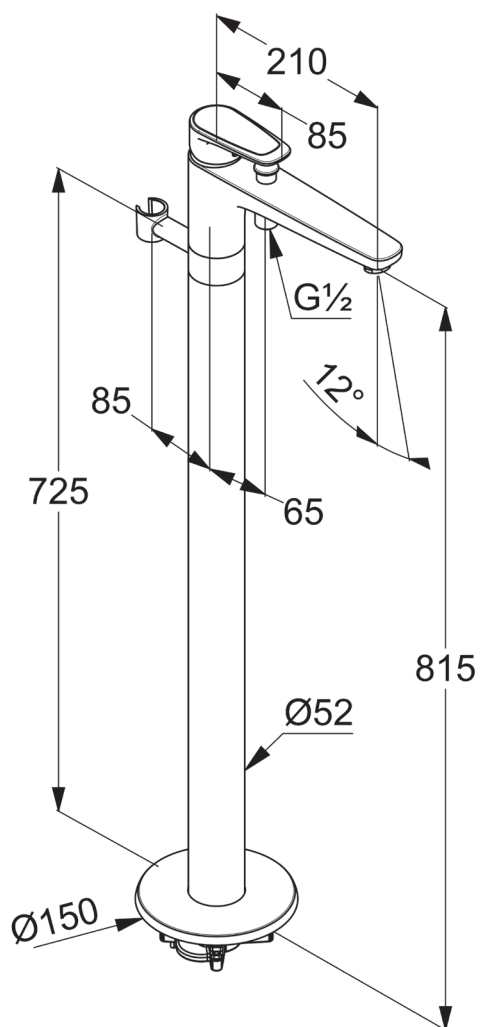

Bateria wannowa DERBY STYLE stojąca
montaż w podłodze czarny mat do
88088GC

VIGOUR

derby style

Bateria wannowa
DERBY STYLE stojąca
do montażu w podłodze
czarny mat do 88088GC

KBN: DERSBAWSTMWPC

Informacje

Kolor: czarny mat
Przepływ: 22,5/17,5 l/min
- 3 bar