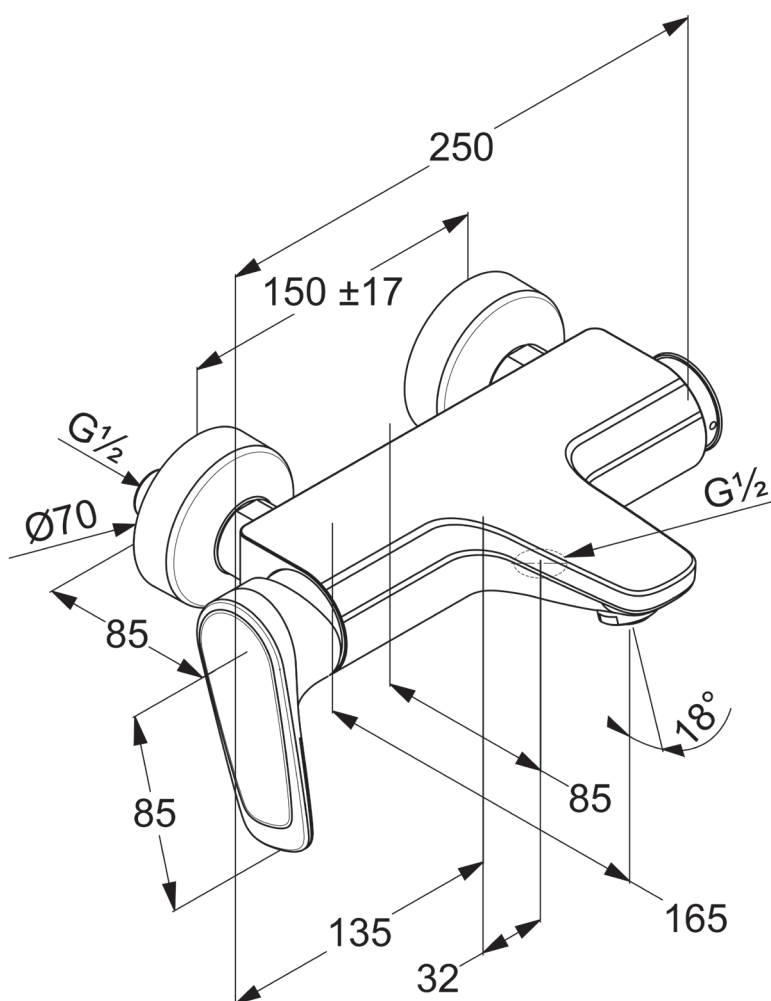

Bateria wannowa DERBY STYLE

ścienna czarny mat

VIGOUR

derby style

Bateria wannowa
DERBY STYLE ścienna
czarny mat

KBN: DERSBAWSCC

Informacje

Kolor: czarny mat
Przepływ: 21/17 l/min - 3
bar