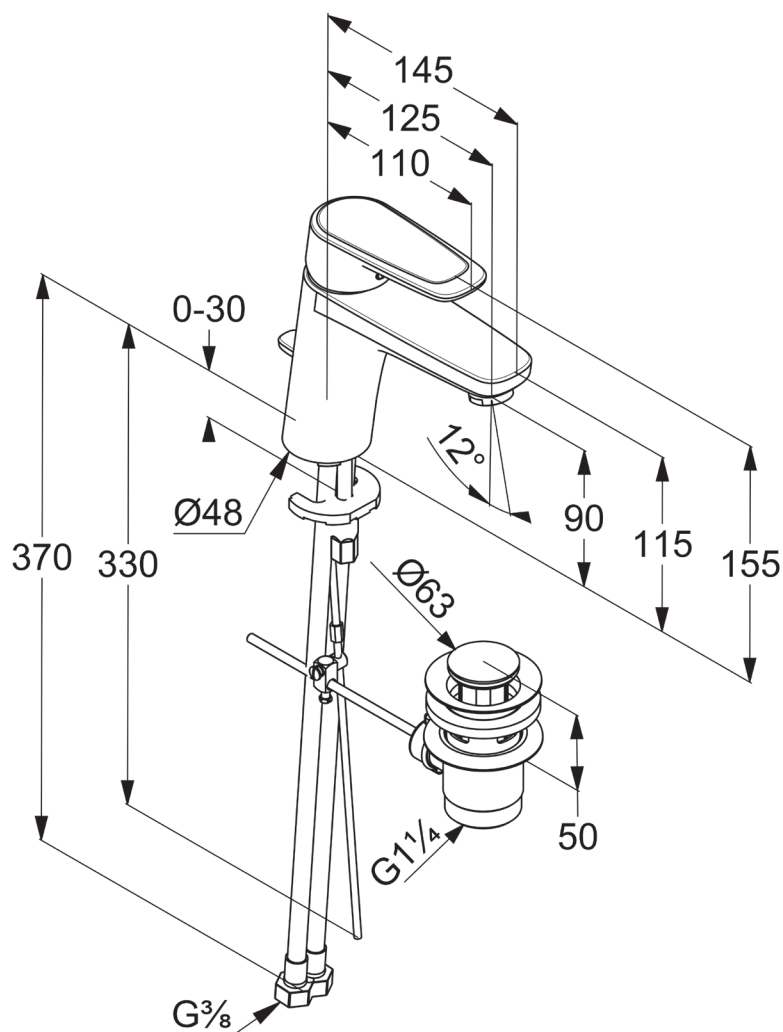

Bateria umywalkowa DERBY STYLE 90 stojąca z korkiem czarny mat

VIGOUR

derby style

Bateria umywalkowa
DERBY STYLE 90 stojąca
z korkiem automatycznym
czarny mat

KBN: DERSBAU90STC

Informacje

Kolor: czarny mat
Przepływ: 6 l/min - 3 bar