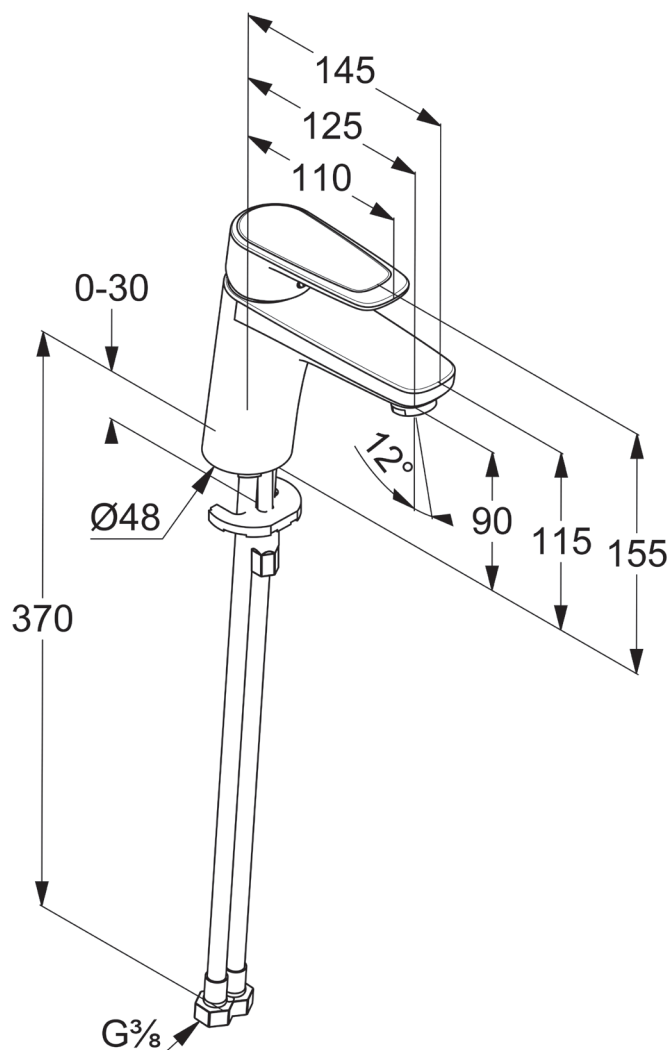

Bateria umywalkowa DERBY STYLE 90
stojąca bez korka czarny mat

VIGOUR

derby style

Bateria umywalkowa
DERBY STYLE 90 stojąca
bez korka automat. czarny
mat

KBN: DERSBAU90STBKC

Informacje

Kolor: czarny mat
Przepływ: 6 l/min - 3 bar