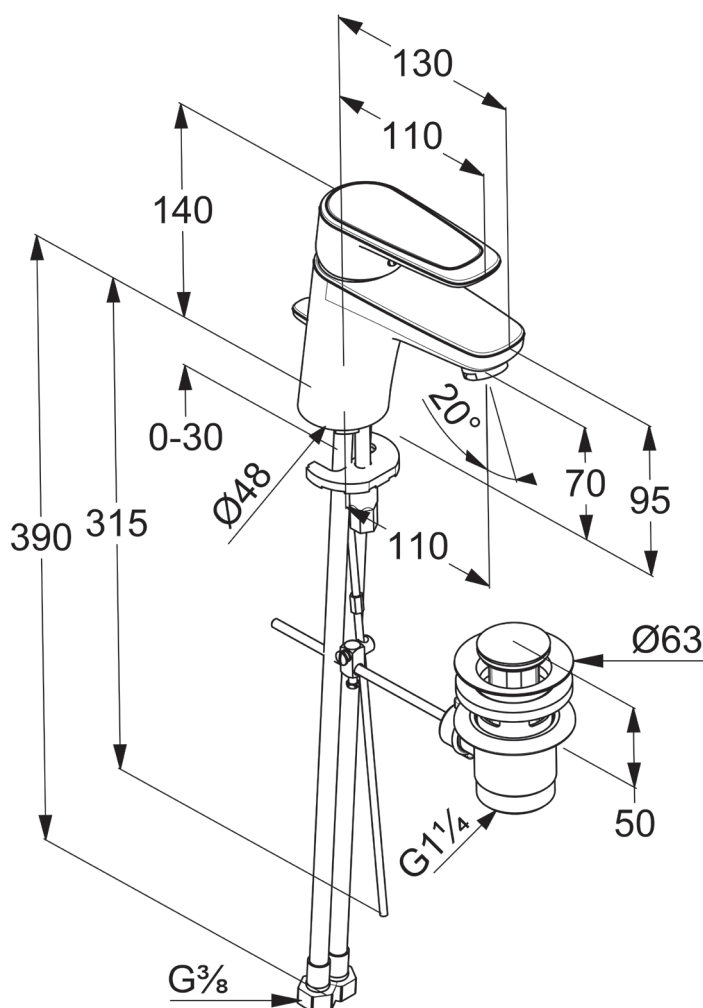

Bateria umywalkowa DERBY STYLE 70 stojąca z korkiem czarny mat

VIGOUR

derby style

Bateria umywalkowa
DERBY STYLE 70 stojąca
z korkiem automatycznym
czarny mat

KBN: DERSBAU70STC

Informacje

Kolor: czarny mat
Przepływ: 6 l/min - 3 bar