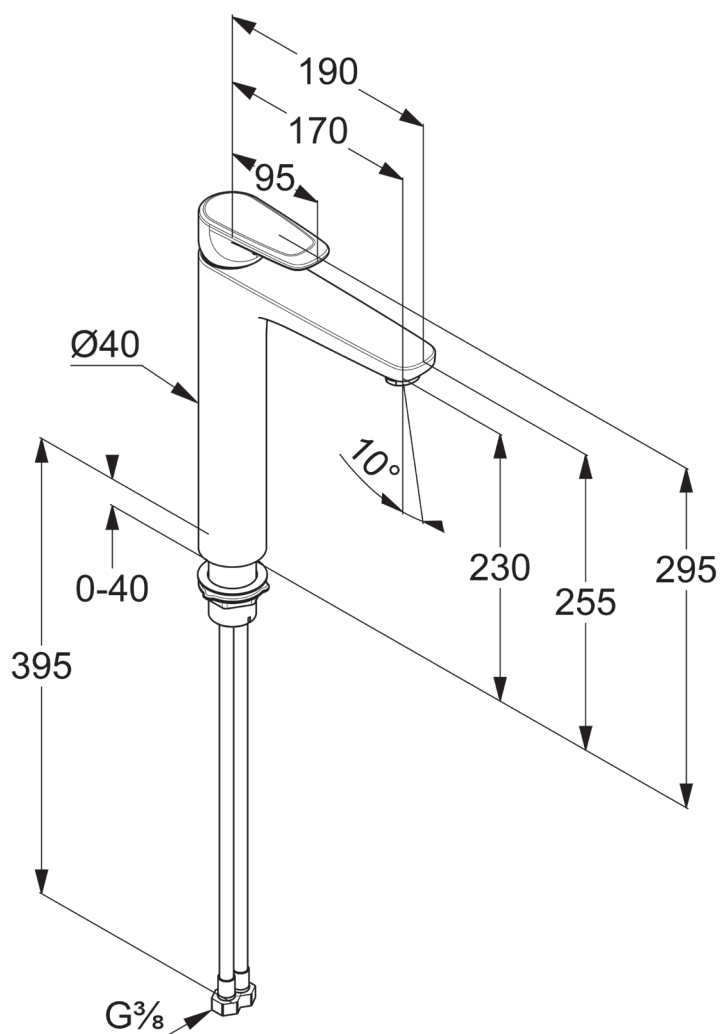

Bateria umywalkowa DERBY STYLE 230
stojąca bez korka czarny mat

VIGOUR

derby style

Bateria umywalkowa
DERBY STYLE 230 stojąca
bez korka automatycznego
czarny mat

KBN: DERSBAU23STBKC

Informacje

Kolor: czarny mat
Przepływ: 6 l/min - 3 bar