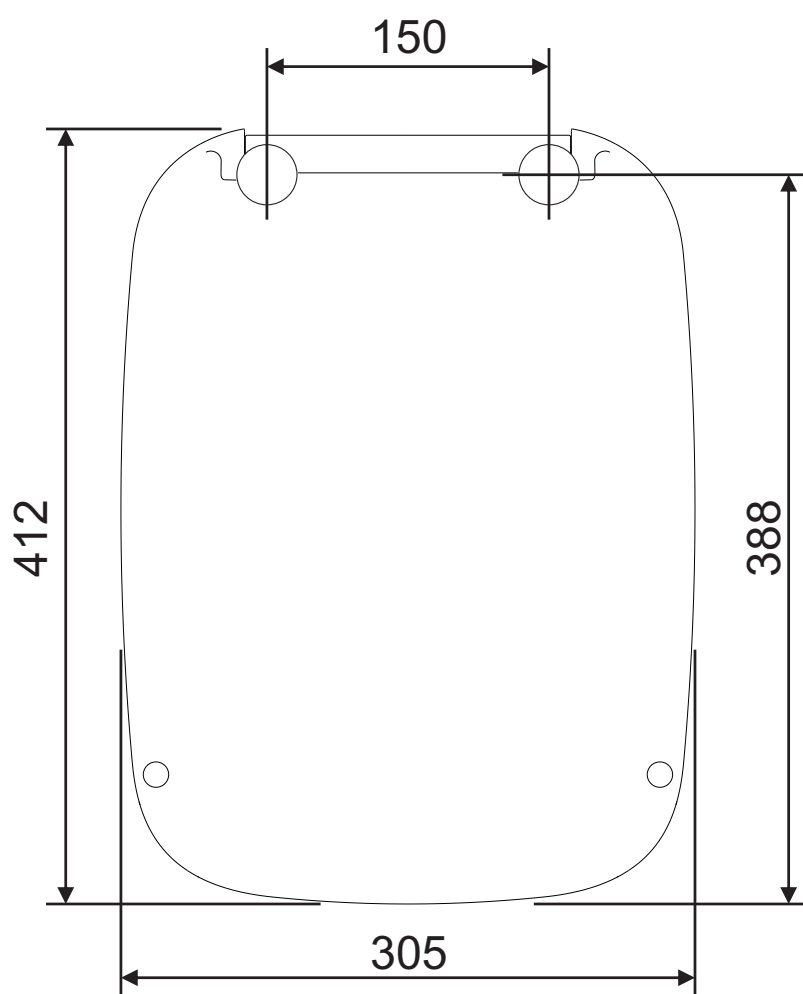

Pokrywa do pisuaru wolnoopadająca white biały

VIGOUR

white

Pokrywa do pisuaru
wolnoopadająca
white biały

KBN: WHITECSPIW

- ukryte mocowania
- biały