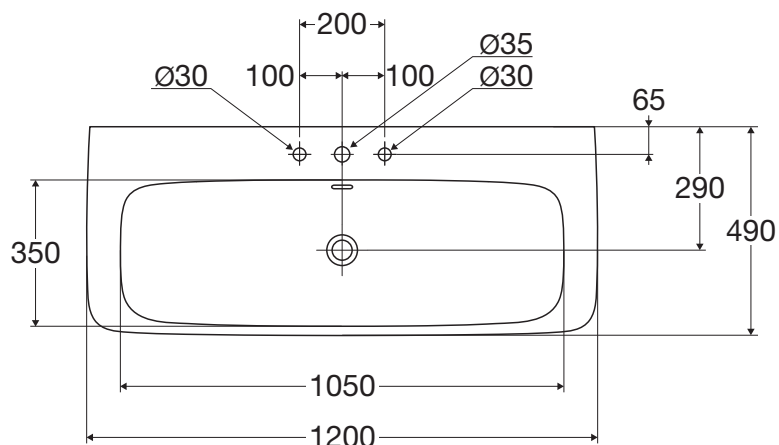

## white

Umywalka white 120x49  
z/o z/p biały P.Plus

KBN: WHITECU1201OP

opcjonalnie z powłoką  
P.Plus i szlifowanym spodem  
KBN: WtHITECU1201OSP

\* armaturę należy dokupić osobno.

Armaturę kompletuje się  
oddzielnie.

- 1200 x 490 mm
- głębokość 100 mm
- z otworem
- z przelewem