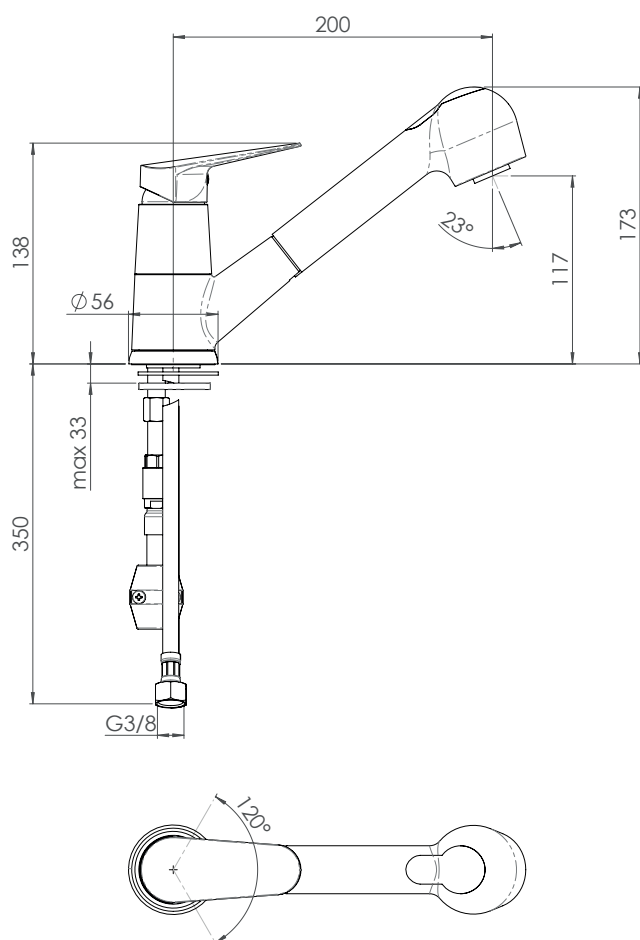

## one

Bateria zlewozmywakowa ONE stojąca z wyciąganą wylewką chrom

KBN: ONEBZSTWW

### Informacje

Wylewka: 200 mm

Kolor: chrom

Przepływ (l/min - 3 bar)  
woda zmieszana (38°C)

wypływ przez areator: 12,1

[www.vigourpolska.pl](http://www.vigourpolska.pl)