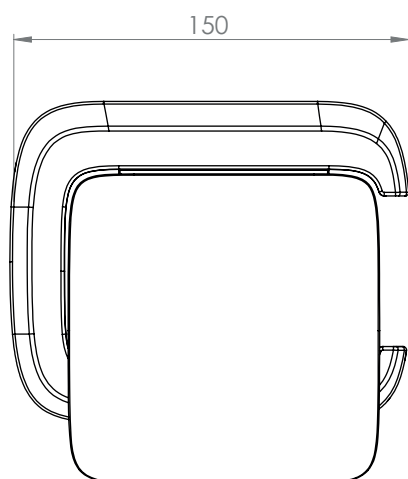

Uchwyt papieru DERBY STYLE z przykrywką czarny mat

VIGOUR

derby style

Uchwyt papieru DERBY
STYLE z przykrywką
czarny mat

nr zam.: DERSDUPZPC

Informacje

Kolor: czarny mat