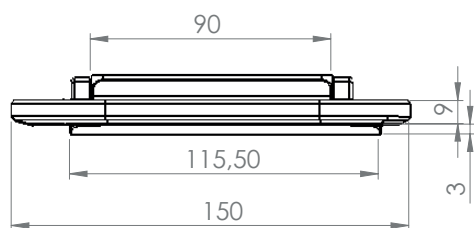

Uchwyt papieru DERBY STYLE z przykrywką czarny mat

VIGOUR

derby style

Uchwyt papieru DERBY
STYLE z przykrywką
czarny mat

nr zam.: DERSDUPZPC

Informacje

Kolor: czarny mat