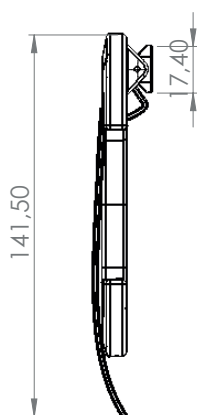

Uchwyt papieru DERBY STYLE z przykrywką czarny mat

VIGOUR

derby style

Uchwyt papieru DERBY
STYLE z przykrywką
czarny mat

nr zam.: DERSDUPZPC

Informacje

Kolor: czarny mat