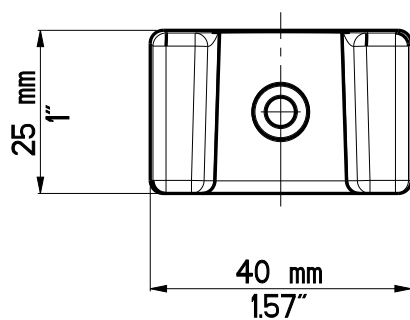

Uchwyt natrysku INDIVIDUAL

czarny mat

VIGOUR

individual

Uchwyt natrysku
INDIVIDUAL czarny mat

KBN: INDBAUNC

Informacje

Kolor: czarny mat