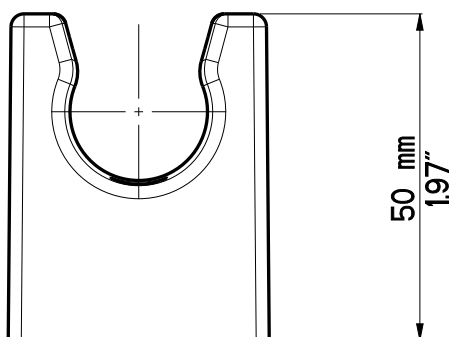

Uchwyt natrysku INDIVIDUAL

czarny mat

VIGOUR

individual

Uchwyt natrysku
INDIVIDUAL czarny mat

KBN: INDBAUNC

Informacje

Kolor: czarny mat