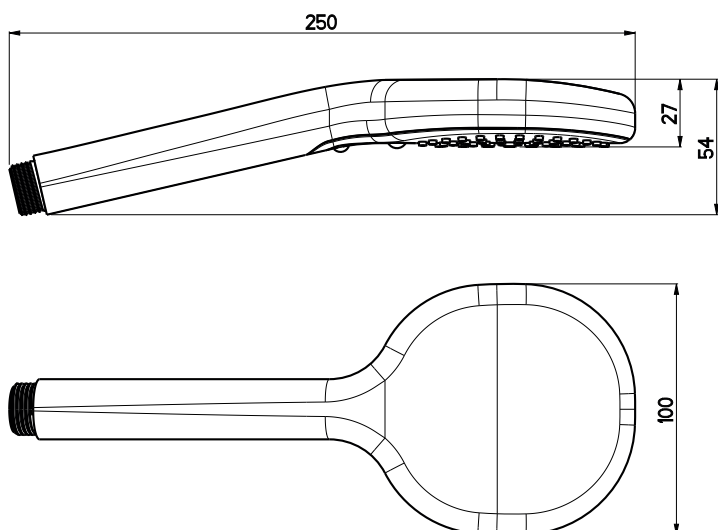

Rączka natryskowa INDIVIDUAL 100 square 2s czarny mat

VIGOUR

individual

Rączka natryskowa
INDIVIDUAL 120 square 2s
czarny mat

KBN: INDBARN10S2SC

Informacje

Kolor: czarny mat

Regulowany przepływ
12 l / min