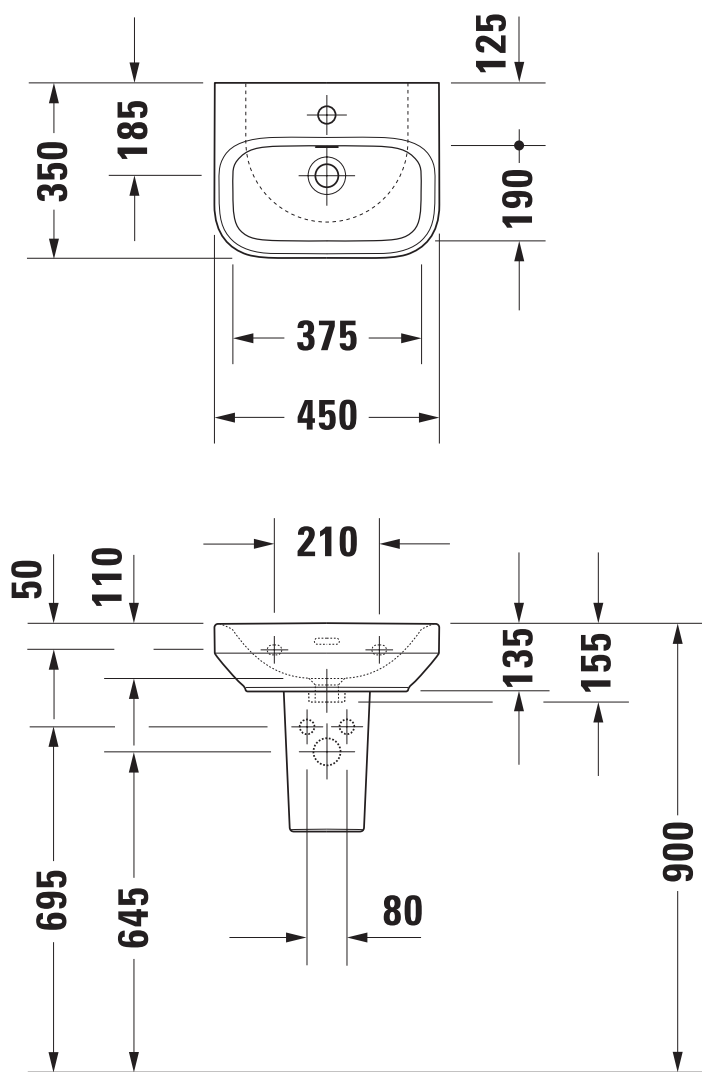

Umywalka DERBY STYLE 45x35

z/o z/p biała

VIGOUR

derby style

Umywalka DERBY STYLE
45x35 z/o z/p biała

KBN: DERSCU45ZP

Informacje:

szerokość: 450 mm
głębokość: 350 mm
Kolor: Biały
Z otworem, z przelewem.

Opcja:

Umywalka DERBY STYLE
45x35 z/o z/p biała
P.Plus

KBN: DERSCU45ZPP

www.vigourpolska.pl