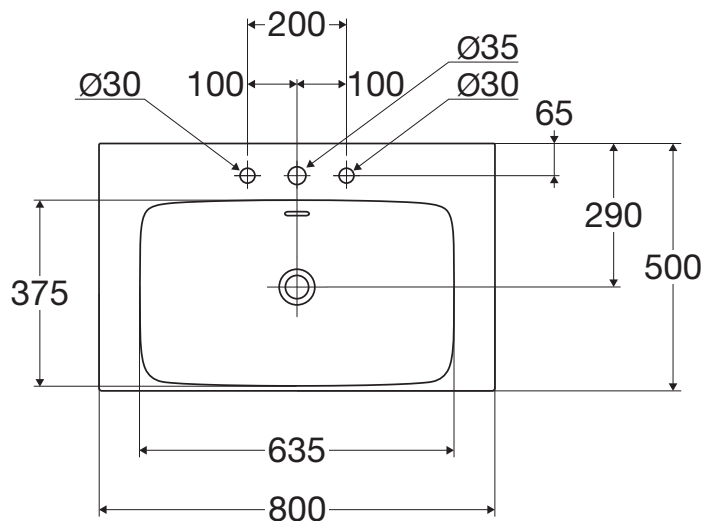

Umywalka white 80x50 meblowa z/o z/p biały P.Plus

* armaturę należy dokupić osobno.

VIGOUR

white

Umywalka white 80x50
meblowa z/o z/p biały P.Plus

KBN: WHITECUM801OP

- 800 x 500 mm
- z otworem
- z przelewem