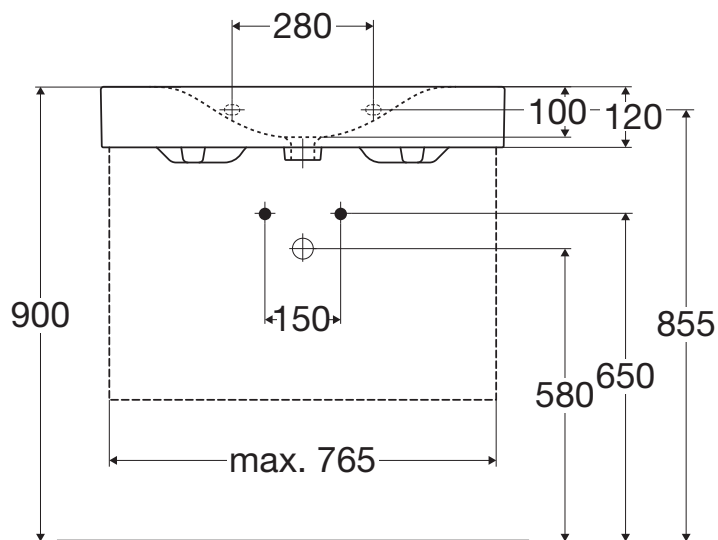

Umywalka white 80x50 meblowa z/o z/p biały P.Plus

* armaturę należy dokupić osobno.

VIGOUR

white

Umywalka white 80x50
meblowa z/o z/p biały P.Plus

KBN: WHITECUM801OP

- 800 x 500 mm
- z otworem
- z przelewem