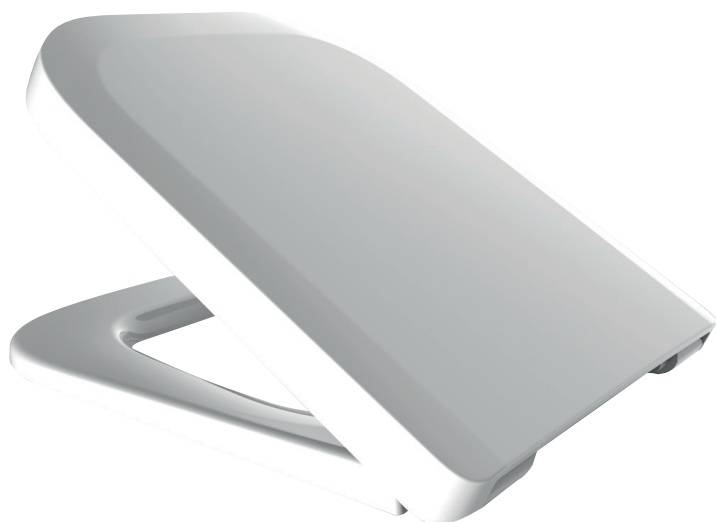

Deska sedesowa DERBY STYLE zawiasy stal biała

VIGOUR

derby style

Deska sedesowa
DERBY STYLE zawiasy stal
biała

KBN: DERSCDS

Informacje

Kolor: Biały