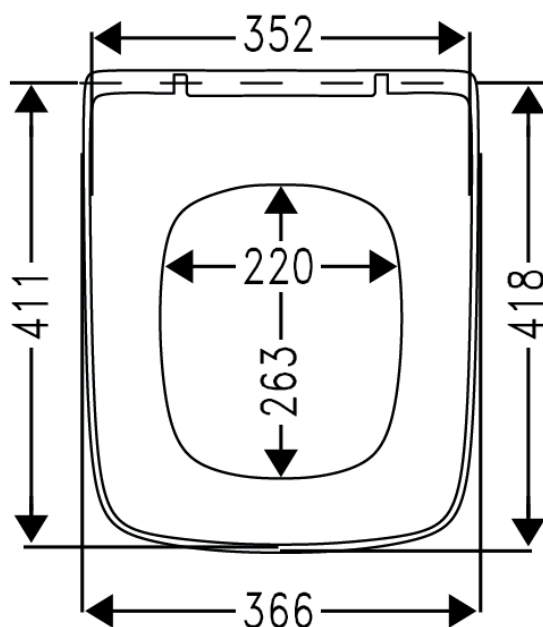

Deska sedesowa DERBY STYLE zawiasy stal biała

VIGOUR

derby style

Deska sedesowa
DERBY STYLE zawiasy stal
biała

KBN: DERSCDS

Informacje

Kolor: Biały