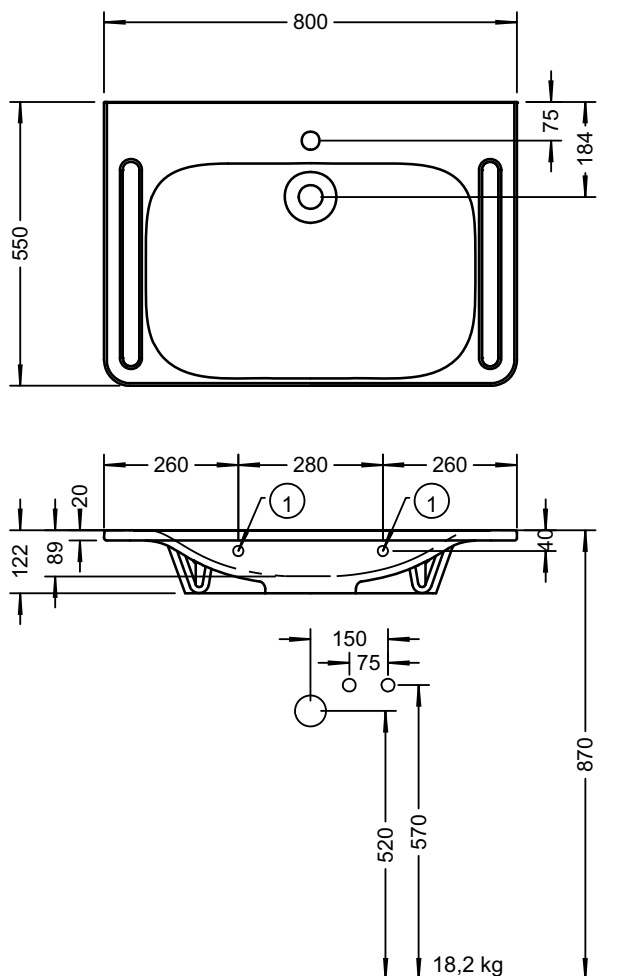

Umywarka DERBY PLUS mineral. 80x55cm
z/o b/p bez barier z uchwyć.solidplus

VIGOUR

derby plus

Umywarka DERBY PLUS
mineral. 80x55cm z/o b/p
bez barier z uchwyć.solidplus

KBN: DERCUBB8055

Informacje:

szerokość: 800 mm
głębokość: 550 mm
Kolor: Biały
Z otworem.