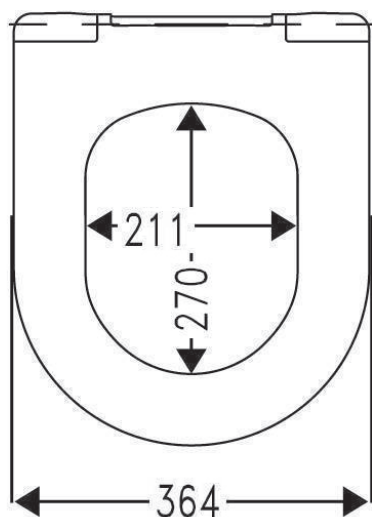

Deska sedesowa DERBY owalna slim zawiasy stal wolnoopadająca biała

VIGOUR

derby

Deska sedesowa DERBY
owalna slim zawiasy stal
wolnoopadająca biała

KBN: DERCD SOWS

Informacje:

Kolor: Biały
